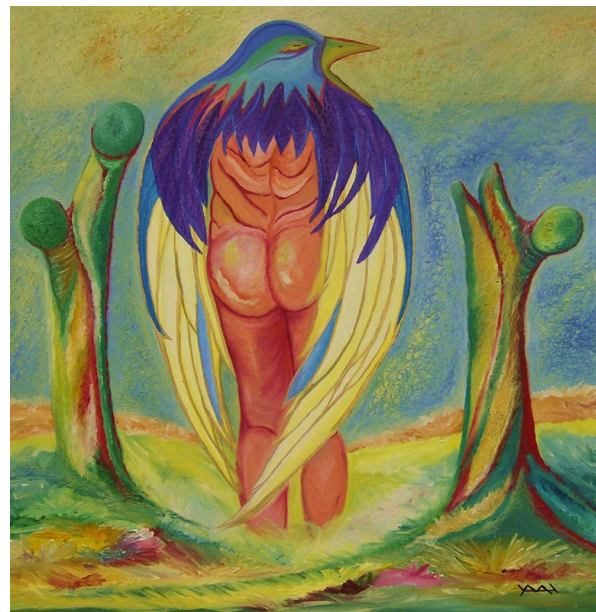

Bestyrelsen

Formand:

Agnethe Bjørn
Søstedvej 1
Søsted
5792 Årslev
Tlf. 21 45 76 34
Mail: agnethe.bjoern@mail.dk

Næstformand:

Birte Aakær Jepsen
Kløvervej 47
Sdr. Nærå
5792 Årslev
Tlf. 65 99 16 77
birte.joergen@aarslevnet.dk

Kasserer:

Poul Bent Larsen
Mosevej 7
Freltofte
5792 Årslev
Tlf. 65 90 22 14- 40 18 69 78
Mail: poulbentlarsen@gmail.com

Sekretær:

Susanne Nørgaard
Carl Niensensvej 78
5792 Nr. Lyndelse
Tlf. 2065 2817
Mail: susannevnorgaard@gmail.com

Bestyrelsesmedlem:

Jane Dahl Sørensen
Skolegyden 19
Nr. Søby
5792 Årslev
Tlf. 65 90 21 25- 29 38 17 99
Mail: janes@privat.tele.dk

Foreningens hjemmeside:

www.kunstforeningen-carl-nielsen-af-1977.dk

Kunstforeningen Carl Nielsen af 1977 præsenterer

Malerier af Martin Helm von Krohn Massenbach

Glaskunst af
Dorthe Bent

Søndag den 8. februar 2015 kl. 15.00

Carl Nielsen Salen på Carl Nielsen Skolen
Lumbyvej 64, Nr. Lyndelse, 5792 Årslev

**Underholdning af en harpeelev fra
Faaborg Midtfyn Musikskole**